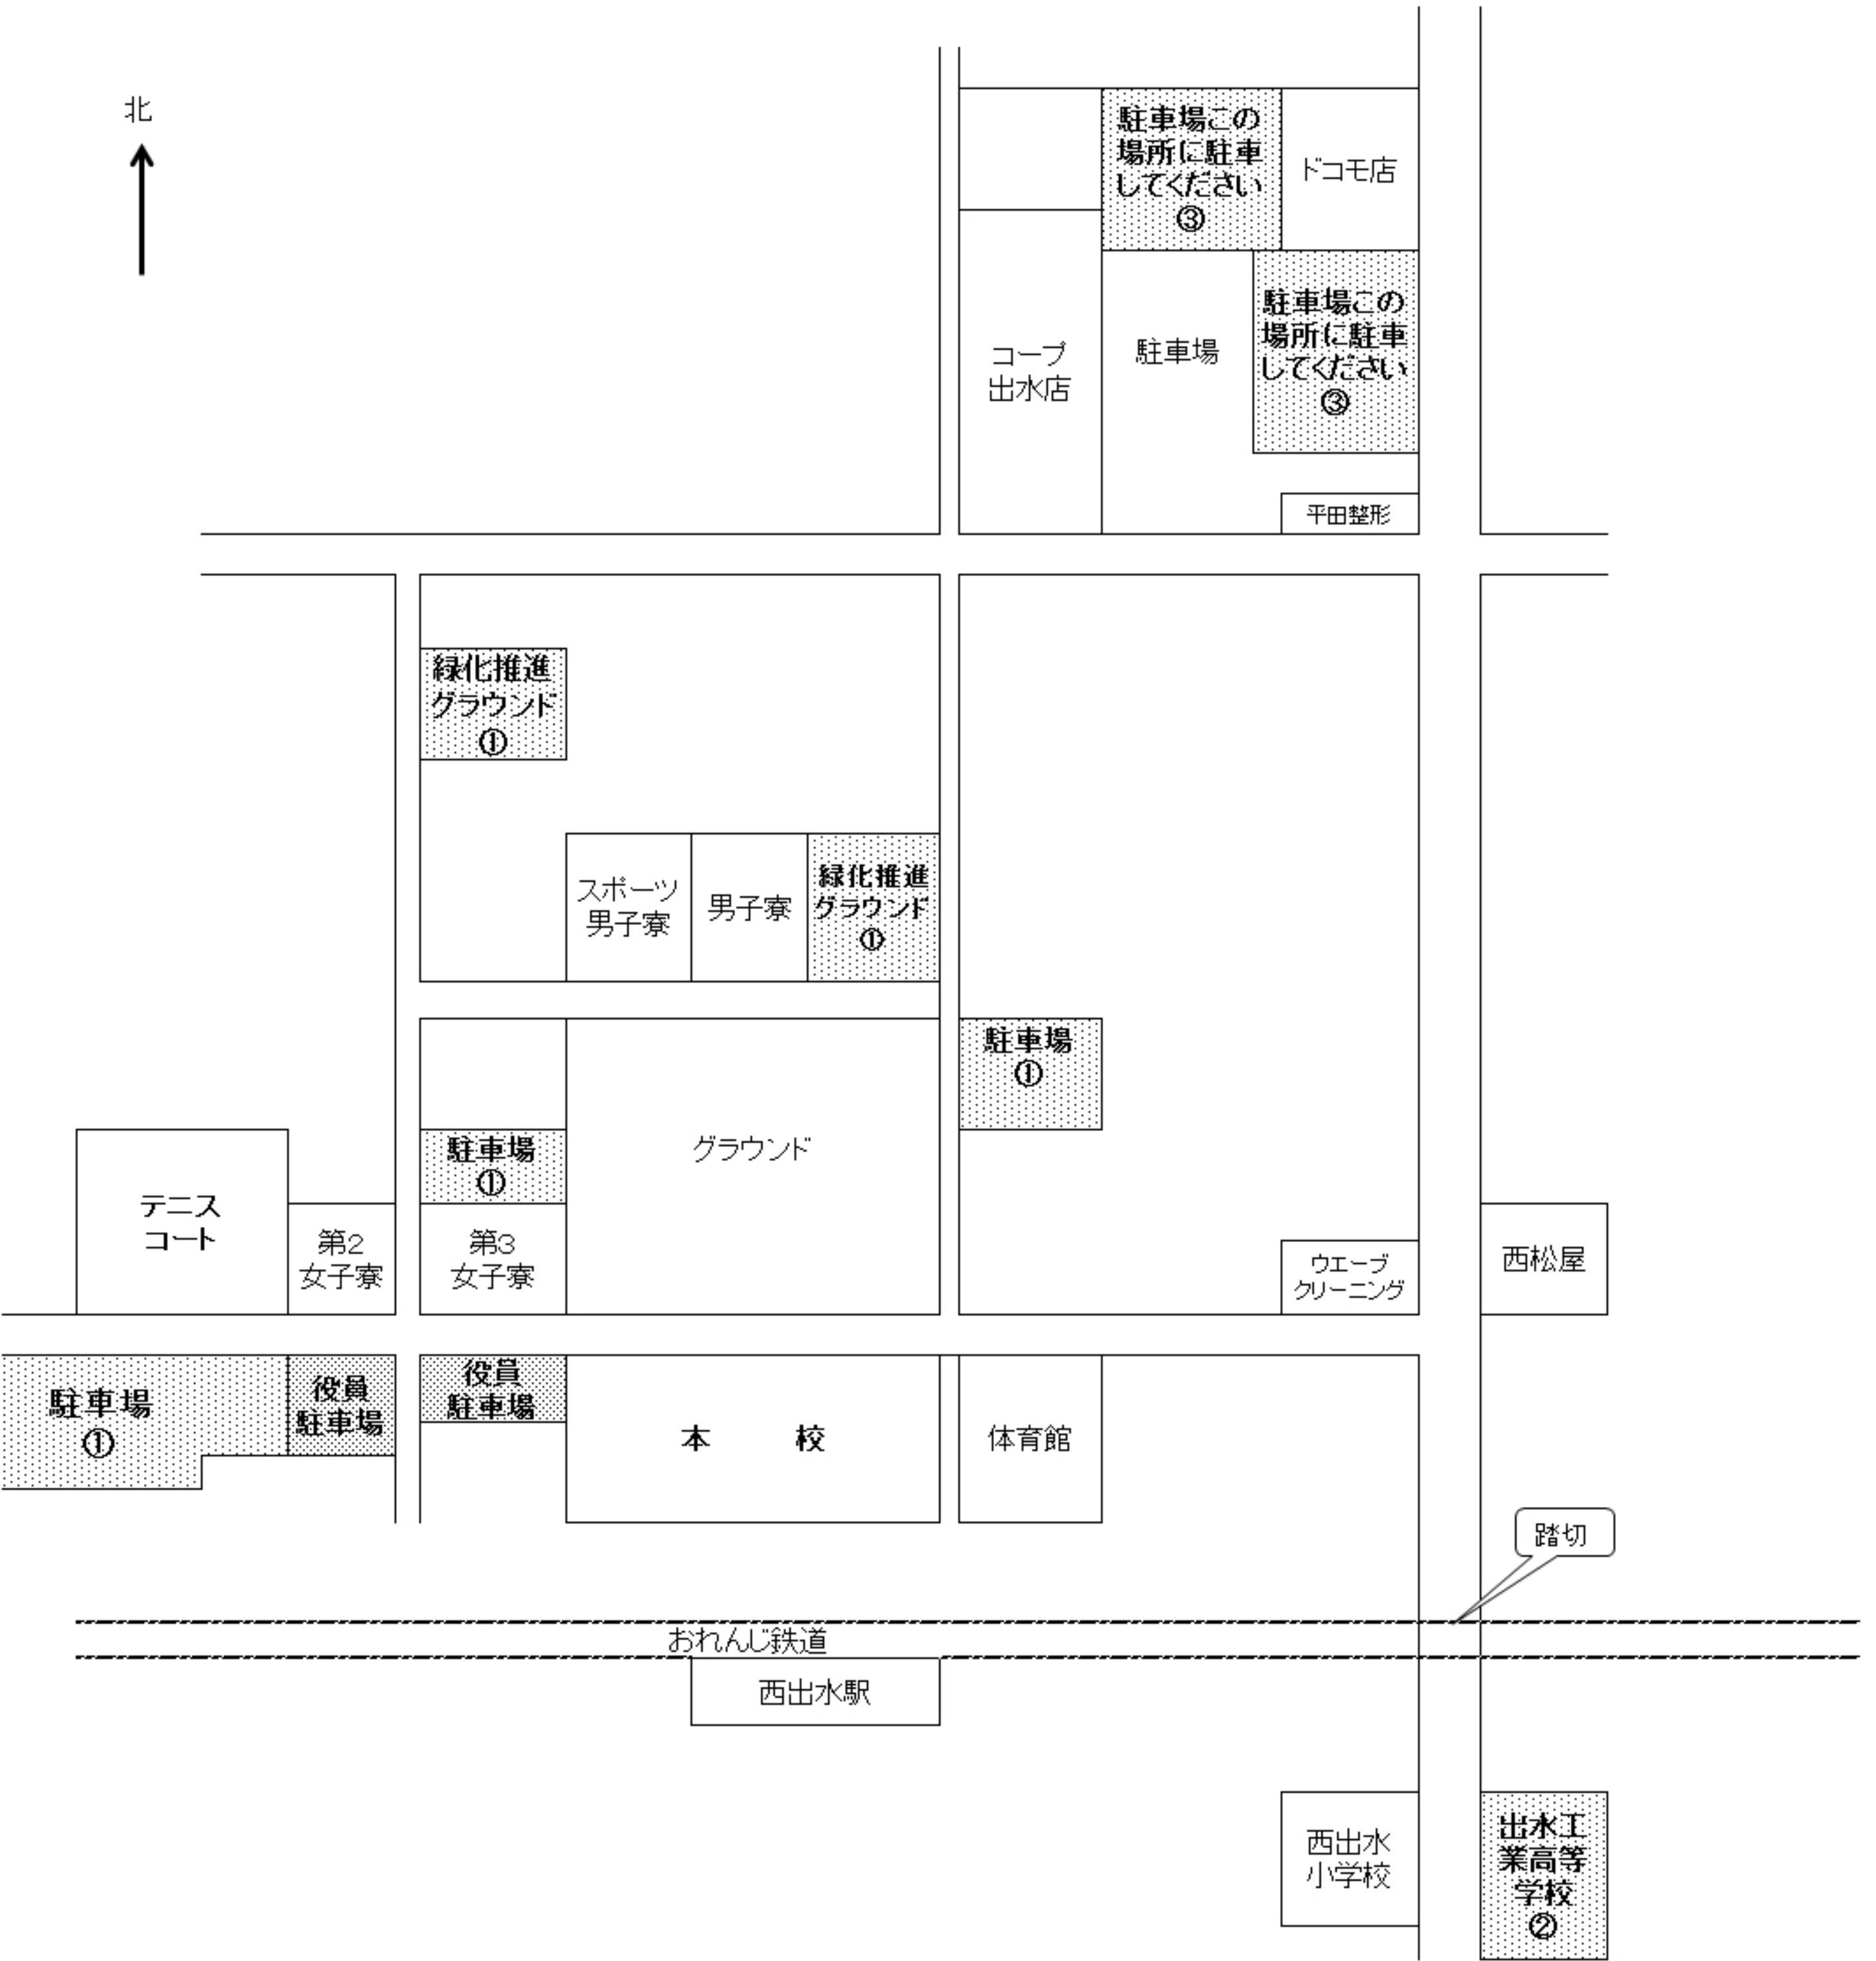

# 駐車場案内図

北

## 出水市陸上競技場駐車場

- ※ 学校周辺の路上の駐車は、周辺の方々に迷惑をおかけしますので駐車できません。
- ※ 警察からも強く指導をうけていますので、路上の駐車はご遠慮ください。
- ※ 各駐車場には本校職員がいますので、必ず指示に従って駐車をお願いします。