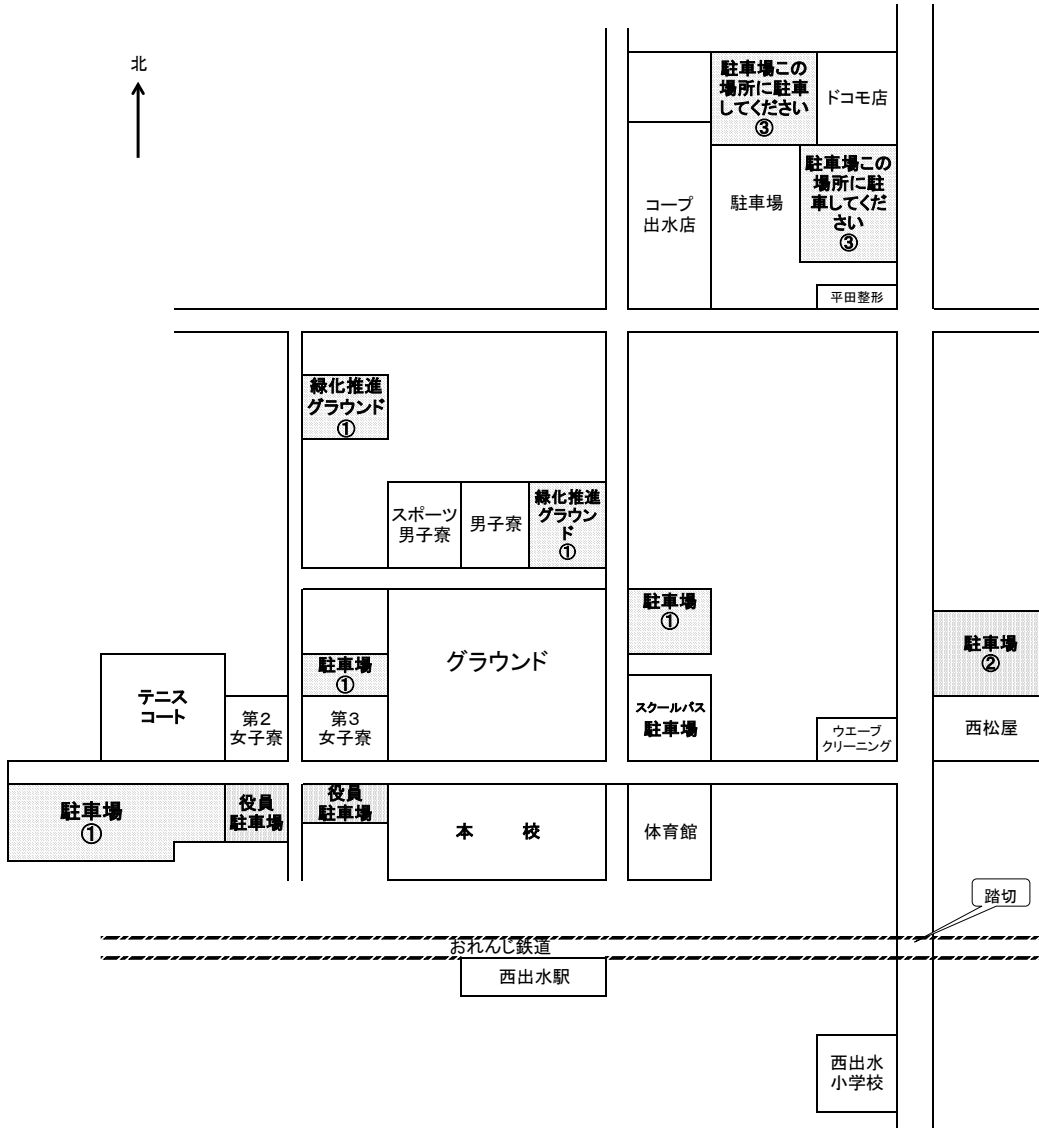

駐車場案内図

出水市陸上競技場駐車場

- ※ 学校周辺の路上の駐車は、周辺の方々にご迷惑をおかけしますので駐車できません。
- ※ 警察からも強く指導をうけていますので、路上の駐車はご遠慮ください。
- ※ 各駐車場には本校職員がいますので、必ず指示に従って駐車をお願いします。