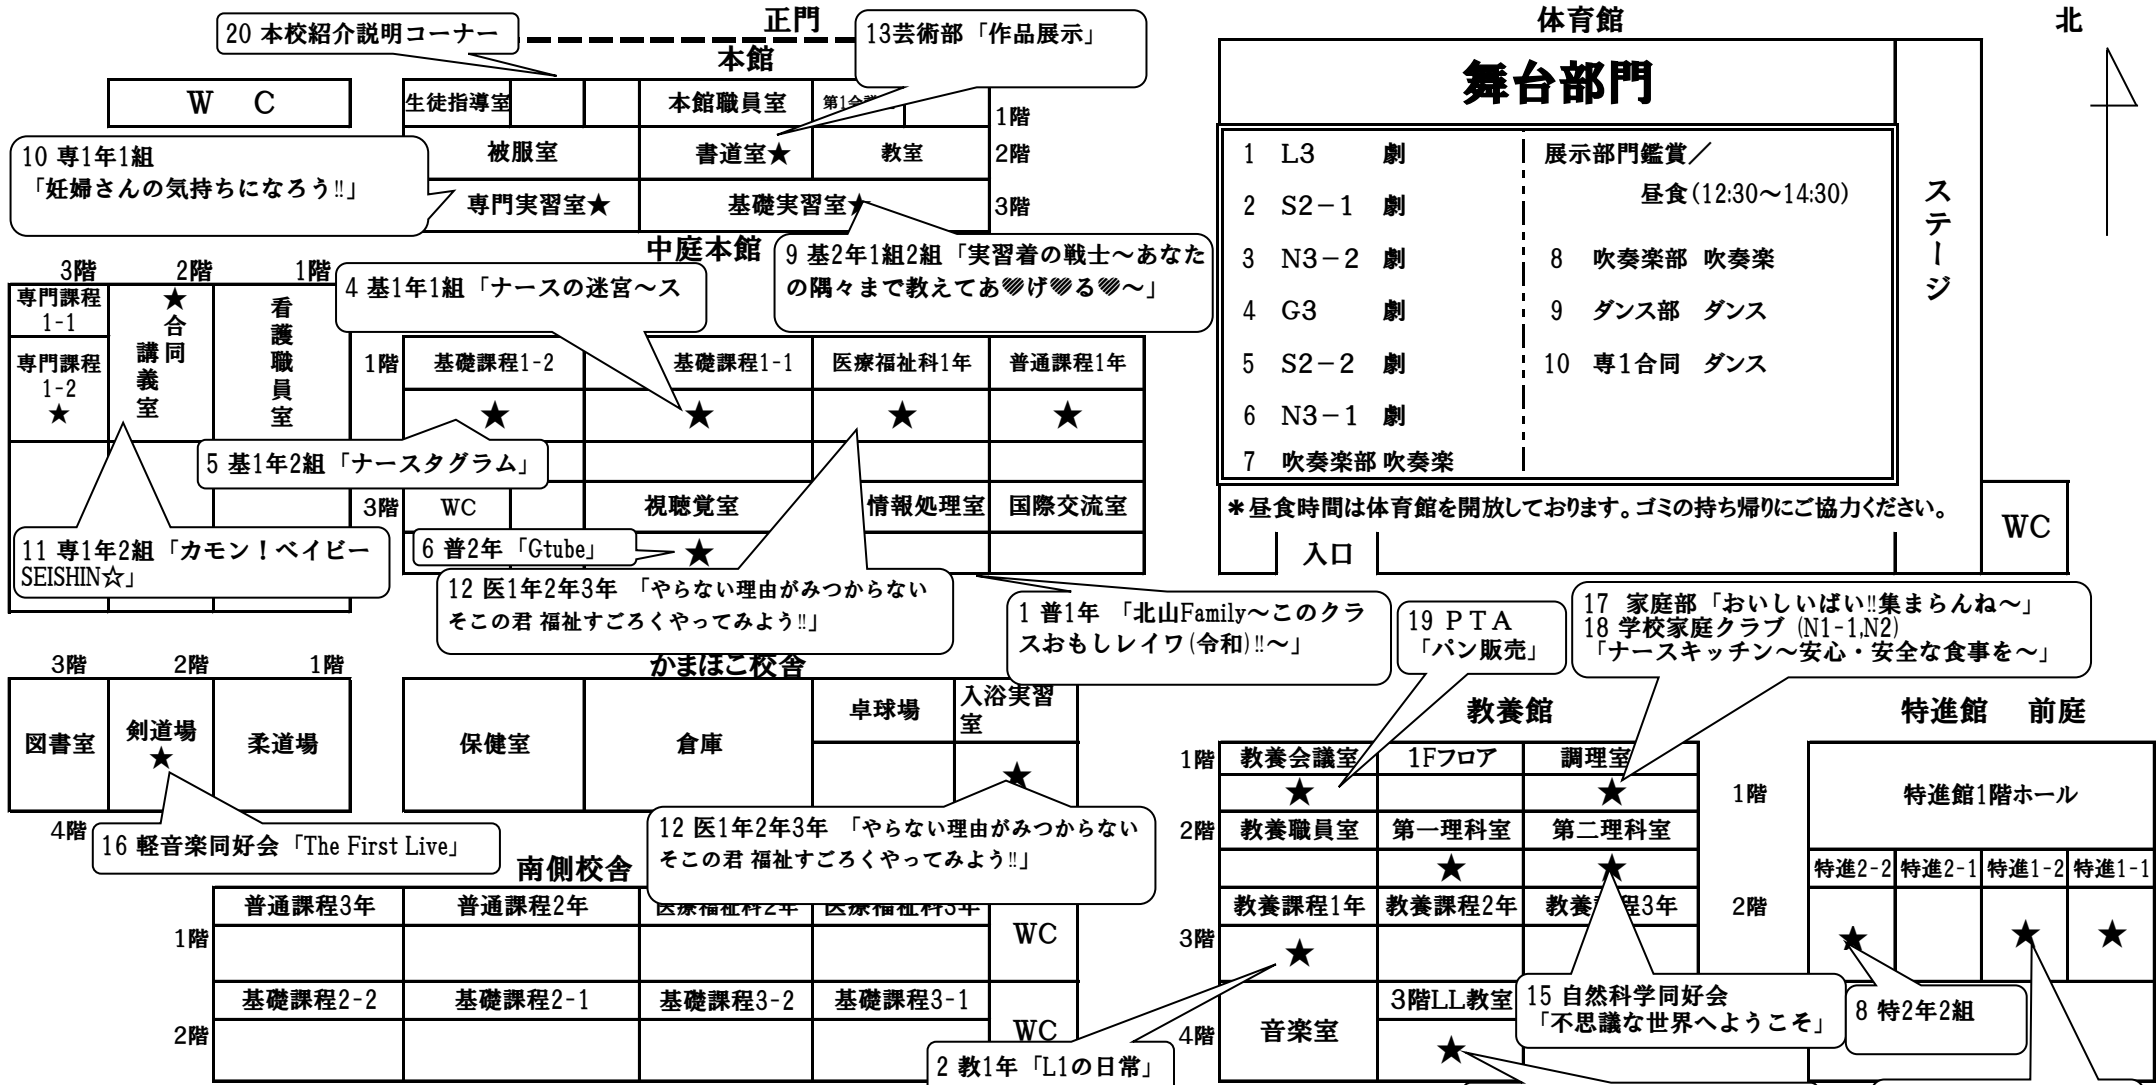

創立70周年文化祭 (第45回) 出水中央高等学校文化祭 案内図

【展示部門】

- | | | |
|-------------------------------------|--|-------------------------------|
| 1 普通課程1年 北山Family～このクラスおもしろイワ(令和)!! | 9 基礎課程2年1組2組 実習着の戦士～あなたの隅々まで教えてあげろる～ | |
| 2 教養課程1年 L1の日常 | 10 専門課程1年1組 妊婦さんの気持ちになろう!! | |
| 3 特進課程1年1組2組 LOCAL prese show | 11 専門課程1年2組 カモン! ベイビー SEISHIN☆ | 20 本校紹介説明コーナー |
| 4 基礎課程1年1組 ナースの迷宮～スタンプラリー～とともに～ | 12 医療福祉科1年2年3年 やらない理由が見つからない その君 福祉すごろくやってみよう【食品バザー】 | 17 家庭部 おいしいばい!! 集まらんね～ |
| 5 基礎課程1年2組 ナースタグラム | 13 芸術部 作品展示 | 18 学校家庭クラブ ナースキッチン～安心・安全な食事を～ |
| 6 普通課程2年 Gtube | 14 写真部 写真展示 | 19 PTA パン販売 |
| 7 教養課程2年 L2 オブ レジェンド | 15 自然科学同好会 不思議な世界へようこそ | |
| 8 特進課程2年2組 推理ゲーム | 16 軽音同好会 The First Live | |