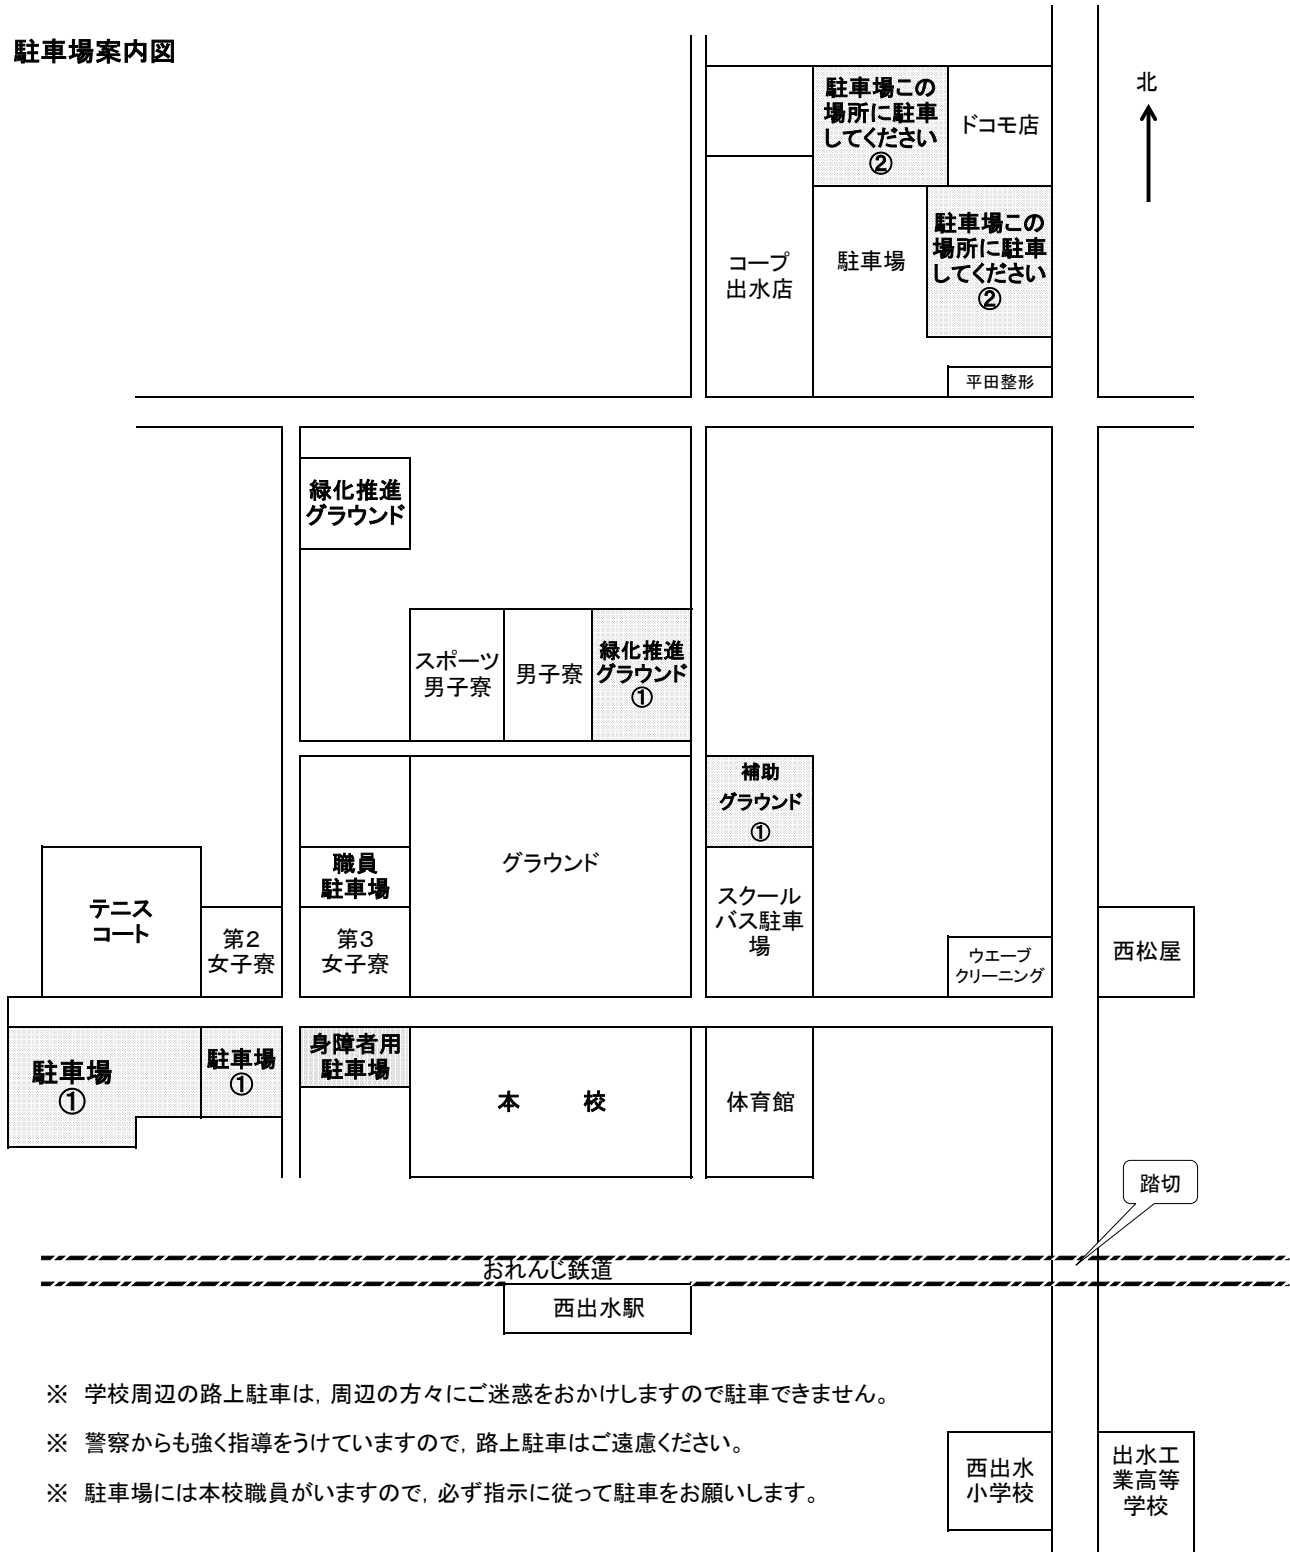

駐車場の指定について

- 1 本校グラウンド利用可能の場合
 - ・職員の指示に従って駐車してください

- 2 本校グラウンドがぬかるんで利用不能の場合またはその恐れのある場合
 - ・学校の駐車場(網掛け①)
 - ・コープ出水支店(網掛け②)(学校まで徒歩5分)の駐車場(注:雨天時のみ駐車可能)

駐車場案内図

- ※ 学校周辺の路上駐車は、周辺の方々にご迷惑をおかけしますので駐車できません。
- ※ 警察からも強く指導を受けていますので、路上駐車はご遠慮ください。
- ※ 駐車場には本校職員がいますので、必ず指示に従って駐車をお願いします。